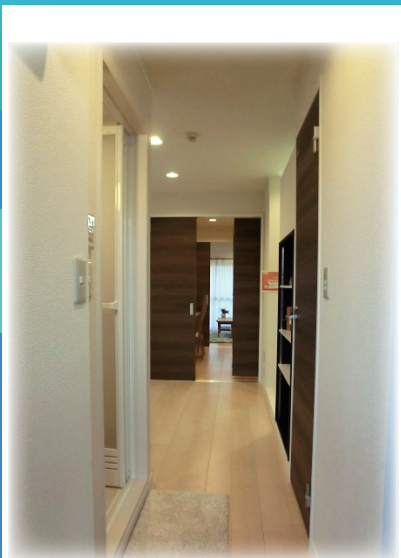

りふお～む実績 PICK UP !

■ モデルルーム開催報告 ■

前月まで予告のチラシをお送りしておりました
林間商事主催モデルルーム、多くの方々にご来場いただきまして
誠にありがとうございました m(__)m
ご都合がつかなかった方や、遠方にお住いの方にもご覧いただきたく
今回のかわら版でご報告申し上げます。

浴室 BATH ROOM

玄関入って左手の浴室です。
大きな鏡や収納もついて
便利になりました。

お手洗い LAVATORY

玄関入って右手のお手洗いは
壁への水跳ねを防ぐハイバック
デザインのタンク式、
節水タイプです。

玄関から室内を臨む