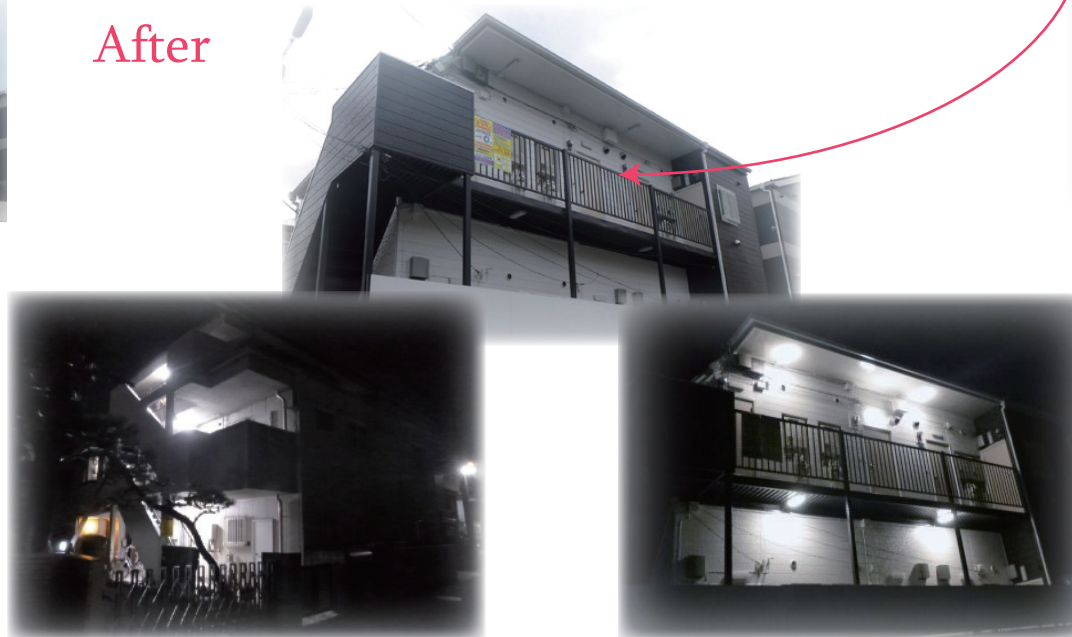

■ 明るい家に帰りたい ■

りふお～む実績 PICK UP !

外部改修工事の際に、照明器具も交換致しました。
塗り替えた壁に新しい器具が映えて一層明るく感じます。

●物件データ●

神奈川県大和市 1987年築
賃料 平均 33,000円 × 8戸 (1R)

Before

After

どの角度からも明るさを感じられます！

別売センサー対応 白熱灯60W相当
LED 一体型
OG 254 242 電球色3000K
¥19,000 (税抜き)

消費効率 60.1 lm/W	光束 421 lm	消費電力 7 W	Ra 85	2700K
-------------------	--------------	-------------	----------	-------

●LED ●樹脂(シルバー色) ●アクリル(乳白)
●中100 長320 高04 0.7kg
●光源寿命40,000時間
●壁面・天井面・横断面取付
●家用
●縦向き・横向き取付可能
●調光器不可
●湯沸地床使用不可
●別売センサー対応(壁面横向き取付専用)